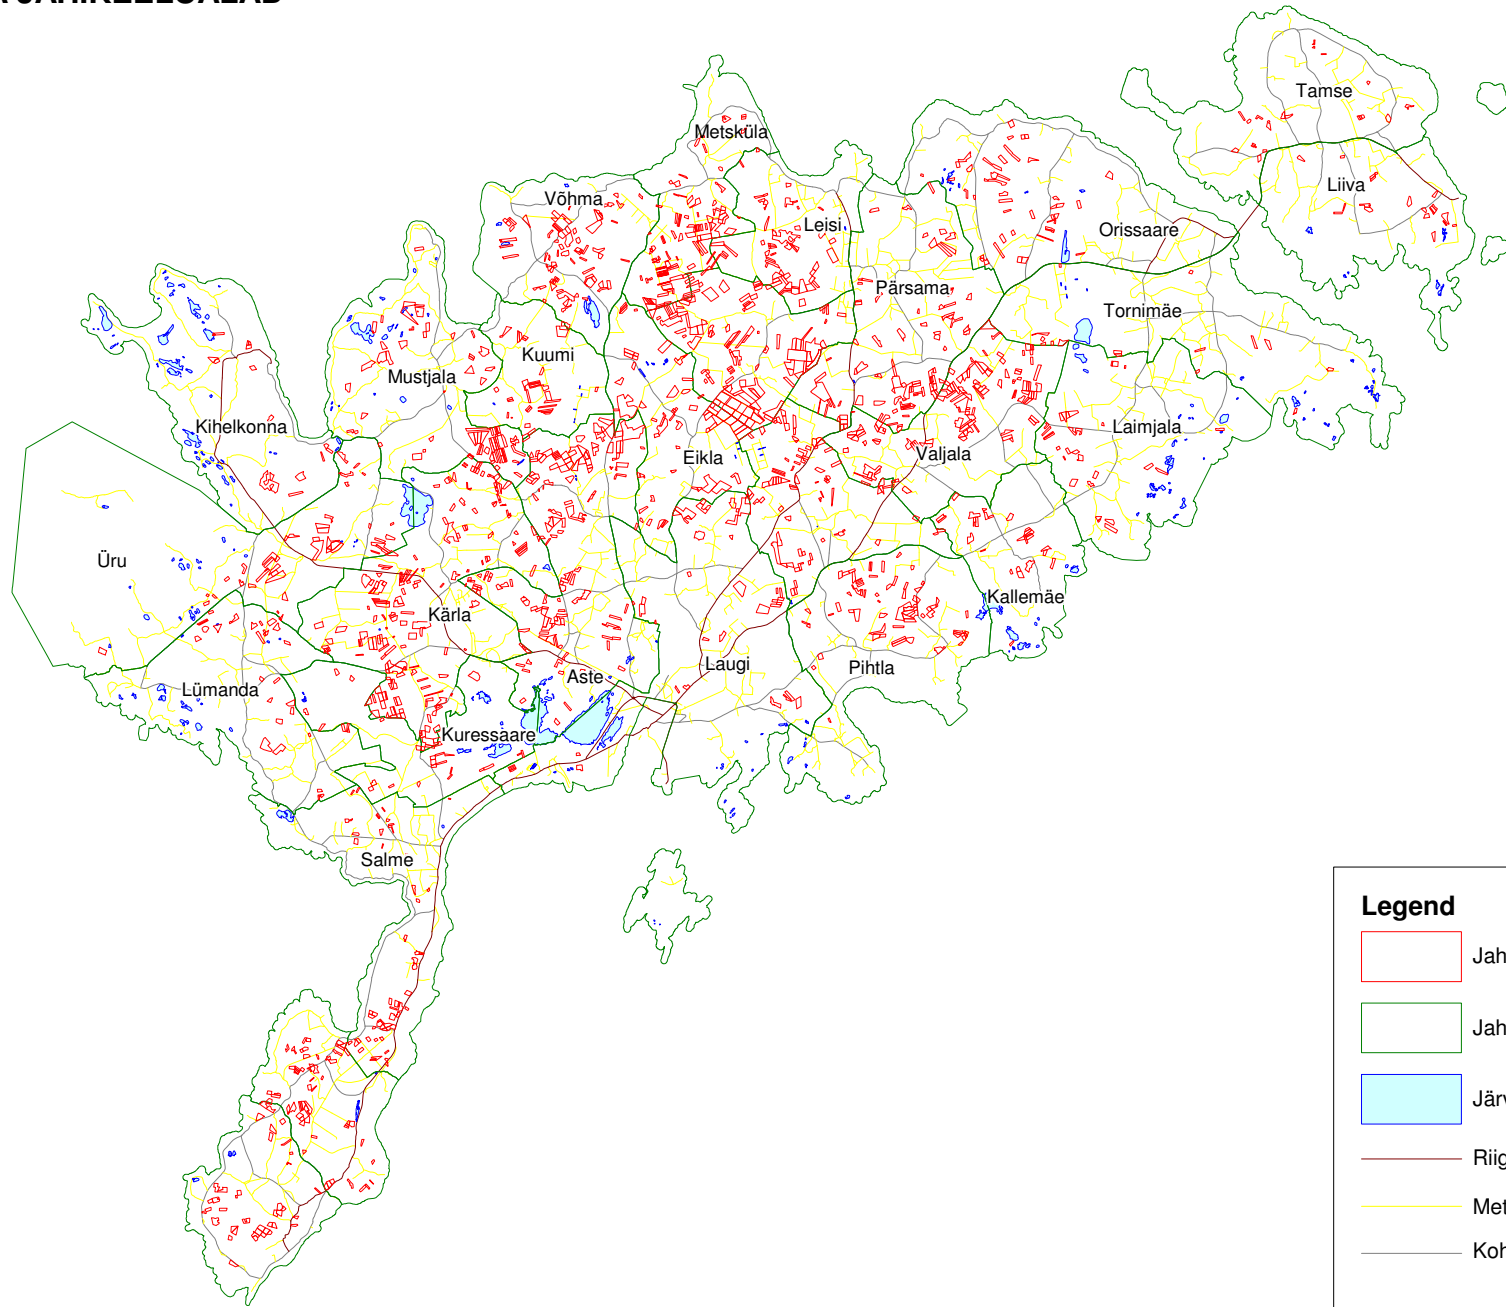

# SAARE MAAKONNA JAHIKEELUALAD

**Legend**

- Jahikeelualad
- Jahipiirkonnad
- Järved
- Riigitee
- Metsa ja põllutee
- Kohalik tee